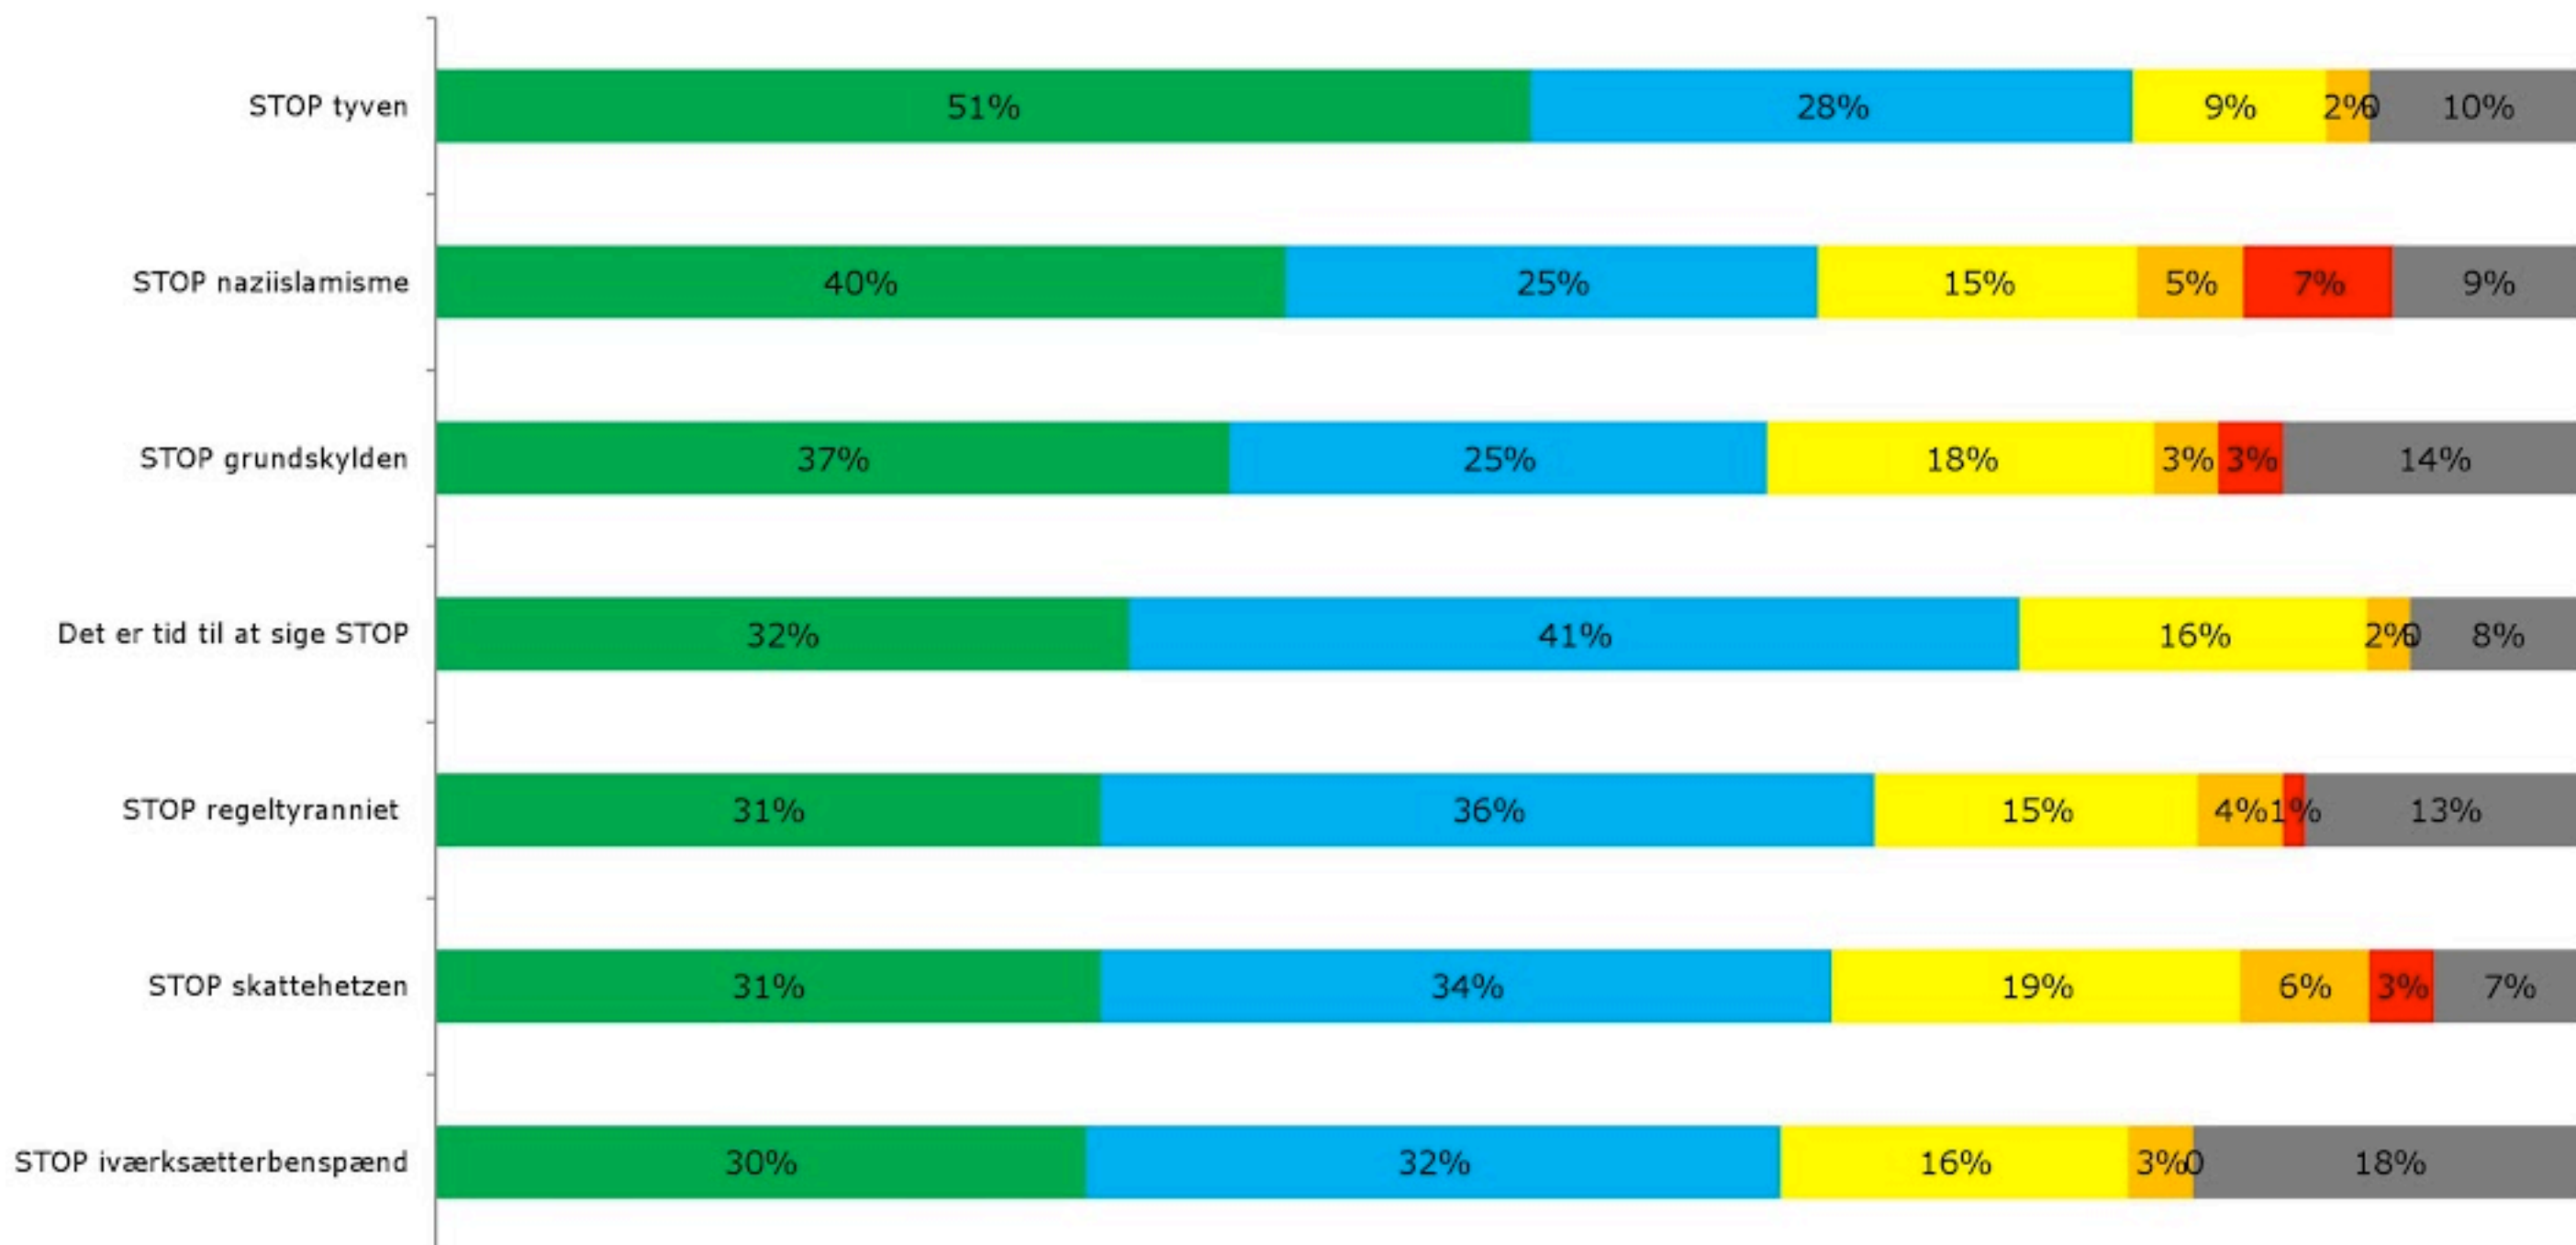

Gallup - Kampagne

Q1: Hvor enig eller uenig er du budskabet? STOP xxx

Oversigt for borgerlige vælgere

■ Enig ■ Overvejende enig ■ Hverken eller ■ Overvejende uenig ■ Uenig ■ Ved ikke

© TNS Gallup for Det Konservative Folkeparti

Gallups undersøgelse er gennemført 15.-21. april 2015 og er baseret på GallupForum webinterview med 1.035 repræsentativt udvalgte vælgere landet over på 18 år eller derover.

TNS Gallup
Gallup for Det Konservative Folkeparti