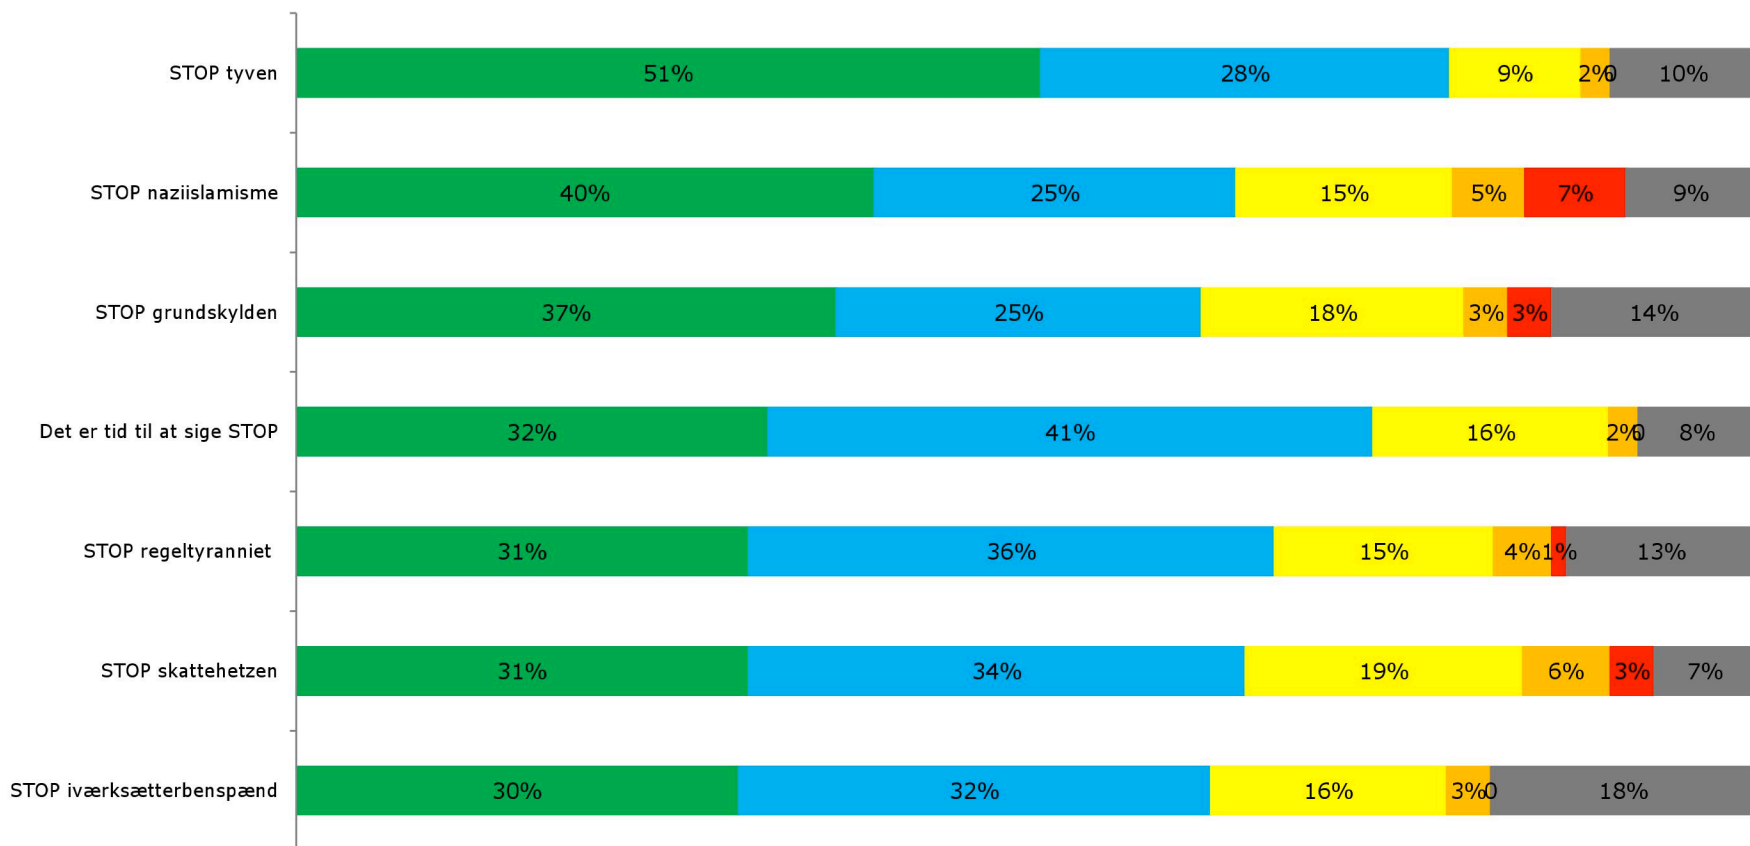

Gallup - Kampagne

Q1: Hvor enig eller uenig er du budskabet? STOP xxx

Øversigt for borgerlige vælgere

■ Enig ■ Overvejende enig ■ Hverken eller ■ Overvejende uenig ■ Uenig ■ Ved ikke

© TNS Gallup for Det Konservative Folkeparti

Gallups undersøgelse er gennemført 15.-21. april 2015 og er baseret på GallupForum webinterview med 1.035 repræsentativt udvalgte vælgere landet over på 18 år eller derover.

TNS Gallup

Gallup for Det Konservative Folkeparti